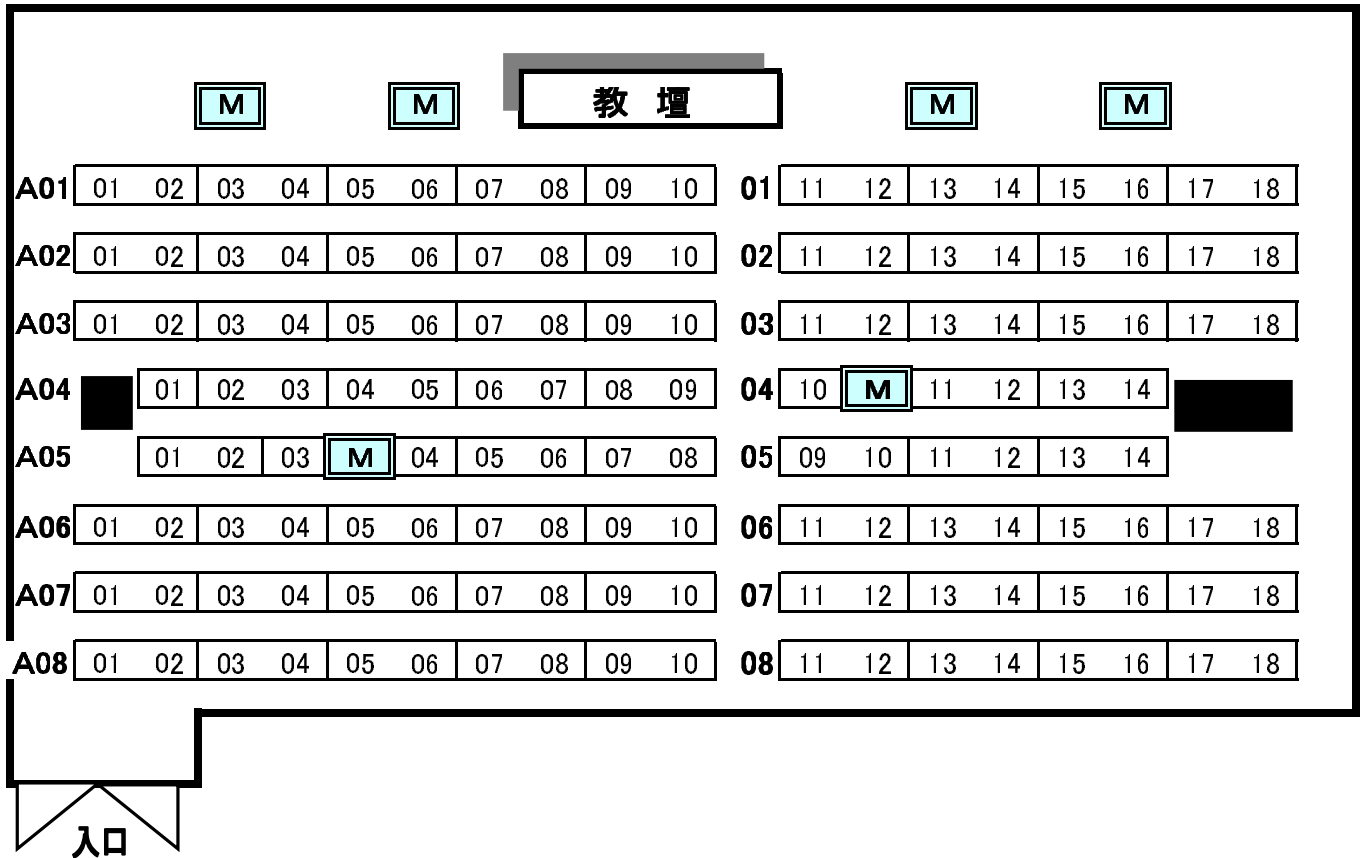

502A 教室 座席 図(136席)

エレベーター

階段